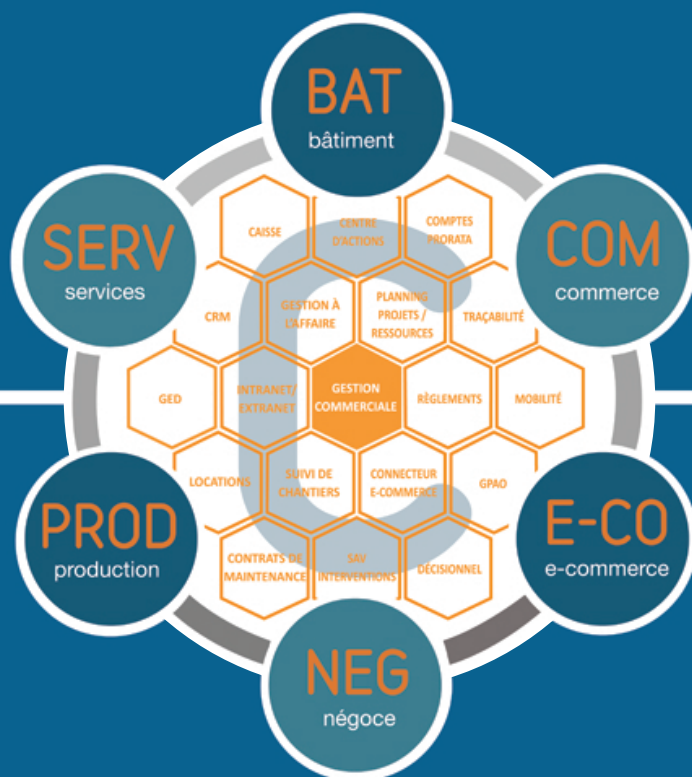

PGI MÉTIER

NOUVELLE GÉNÉRATION

Intégré, souple, intuitif et rapide dans sa mise en oeuvre, Codial s'enrichit en permanence de l'expérience de plus de 20 000 utilisateurs et répond aujourd'hui à l'évolution des usages avec son ergonomie totalement inédite dans le monde des logiciels de gestion.

saitec

Rejoignez-nous

Plus de 4 000 PME équipées !

Flashez le code et retrouvez tous nos témoignages clients.

www.codial.fr

Votre contact